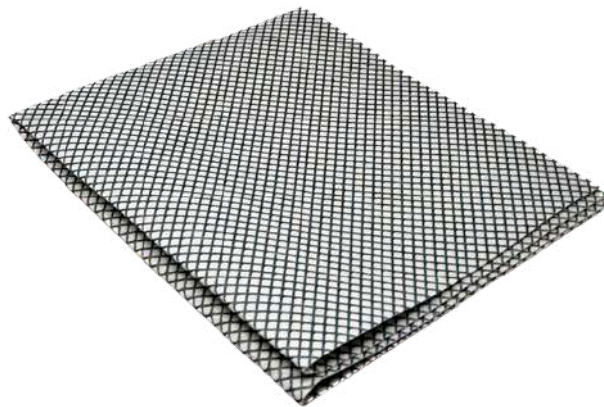

PANNI PAVIMENTO

STAMPATO

Panno pavimento in tessuto non tessuto, super assorbente e resistente, pulisce e asciuga senza residui.

	Nome	Codice articolo	Misura	Pezzi x Confezione	Pezzi x Cartone	Sottoimballo	Cartoni x Pallet	Cartoni x Strato	
	PANNO PAVIMENTO STAMPATO_2 PZ	28	50 x 60	2	24		56	8	8 011380 000124
	Nome	Codice articolo	Misura	Pezzi x Confezione	Pezzi x Cartone	Sottoimballo	Cartoni x Pallet	Cartoni x Strato	
	PANNO PAVIMENTO STAMPATO_10 PZ	813	50 x 60	10	5		56	8	8 011380 002951
	Nome	Codice articolo	Misura	Pezzi x Confezione	Pezzi x Cartone	Sottoimballo	Cartoni x Pallet	Cartoni x Strato	
	PANNO PAVIMENTO STAMPATO_25 PZ	29	50 x 60	25	8		16	4	8 011380 000834
	Nome	Codice articolo	Misura	Pezzi x Confezione	Pezzi x Cartone	Sottoimballo	Cartoni x Pallet	Cartoni x Strato	
	PANNO PAVIMENTO STAMPATO_50X60_SFUSO	27	50 x 60	1	150		20	4	8 011380 003903
	Nome	Codice articolo	Misura	Pezzi x Confezione	Pezzi x Cartone	Sottoimballo	Cartoni x Pallet	Cartoni x Strato	
	PANNO PAVIMENTO STAMPATO_40X50_SFUSO	906	40 x 50	1	250		20	4	8 011380 004757