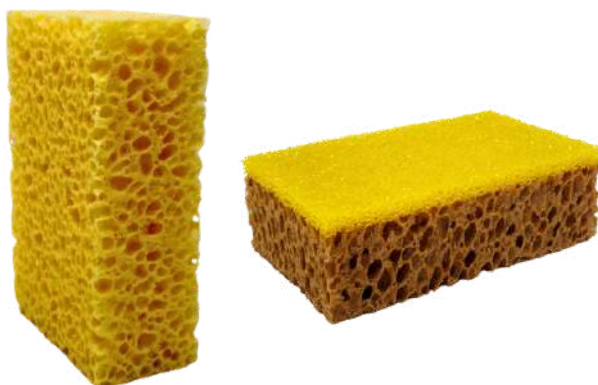

MISURA: 13x25x6 cm

Art. 878

SPUGNA AUTO ANTIMOSCERINO GIALLA_SFUSA

Spugna auto professionale antimoscerino, resistente e brillante, elimina anche insetti senza graffi. Confezione da 1 pz

Pezzi x Confezione	Pezzi x Cartone	Sottoimballo	Cartoni x Pallet	Cartoni x Strato
1	24		180	10

MISURA: 8x12,5x4 cm

SPUGNE AUTO

AUTO TEDESCA

Spugna auto ad alta densità, antigraffio e super assorbente, disponibile anche con fibra antimoscerino per eliminare anche insetti senza graffi.

	Nome	Codice articolo	Misura	Pezzi x Confezione	Pezzi x Cartone	Sottoimballo	Cartoni x Pallet	Cartoni x Strato
	SPUGNA AUTO TEDESCA	816	11 x 18 x 6	1	20		64	8
	Nome	Codice articolo	Misura	Pezzi x Confezione	Pezzi x Cartone	Sottoimballo	Cartoni x Pallet	Cartoni x Strato
	SPUGNA AUTO TEDESCA + ANTIMOSCERINO	817	11 x 18 x 6	1	20		64	8
	Nome	Codice articolo	Misura	Pezzi x Confezione	Pezzi x Cartone	Sottoimballo	Cartoni x Pallet	Cartoni x Strato
	SPUGNA AUTO TEDESCA_18x11x6_SFUSA	849	11 x 18 x 6	1	24		72	6
	Nome	Codice articolo	Misura	Pezzi x Confezione	Pezzi x Cartone	Sottoimballo	Cartoni x Pallet	Cartoni x Strato
	SPUGNA AUTO TEDESCA_25x13x6_SFUSA	850	13 x 25 x 6	1	24		40	10