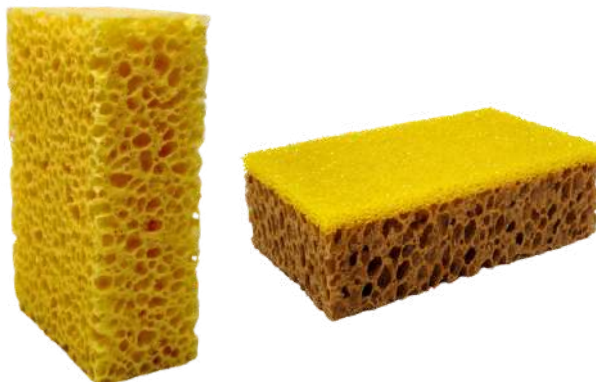

MISURA: 13x25x6 cm

Art. 878

SPUGNA AUTO ANTIMOSCERINO GIALLA_SFUSA

Spugna auto professionale antimoscerino, resistente e brillante, elimina anche insetti senza graffi. Confezione da 1 pz

Pezzi x Confezione	Pezzi x Cartone	Sottoimballo	Cartoni x Pallet	Cartoni x Strato
1	24		180	10

MISURA: 8x12,5x4 cm

SPUGNE AUTO

AUTO TEDESCA

Spugna auto ad alta densità, antigraffio e super assorbente, disponibile anche con fibra antimoscerino per eliminare anche insetti senza graffi.

	Nome	Codice articolo	Misura	Pezzi x Confezione	Pezzi x Cartone	Sottoimballo	Cartoni x Pallet	Cartoni x Strato
	SPUGNA AUTO TEDESCA	816	11 x 18 x 6	1	20		64	8
	Nome	Codice articolo	Misura	Pezzi x Confezione	Pezzi x Cartone	Sottoimballo	Cartoni x Pallet	Cartoni x Strato
	SPUGNA AUTO TEDESCA + ANTIMOSCERINO	817	11 x 18 x 6	1	20		64	8
	Nome	Codice articolo	Misura	Pezzi x Confezione	Pezzi x Cartone	Sottoimballo	Cartoni x Pallet	Cartoni x Strato
	SPUGNA AUTO TEDESCA_18x11x6_SFUSA	849	11 x 18 x 6	1	24		72	6
	Nome	Codice articolo	Misura	Pezzi x Confezione	Pezzi x Cartone	Sottoimballo	Cartoni x Pallet	Cartoni x Strato
	SPUGNA AUTO TEDESCA_25x13x6_SFUSA	850	13 x 25 x 6	1	24		40	10