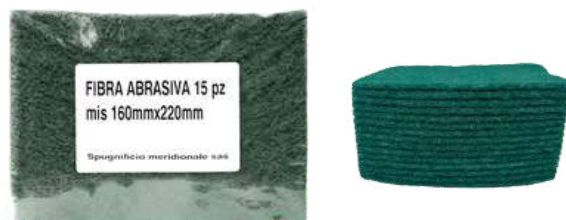

MISURA: 9x14x3 cm

Art. 480

FIBRA ABRASIVA LS700

Fibra abrasiva strong 700/800 g HACCP, ultra resistente per incrostazioni e macchinari. Confezione da 15 pz

Pezzi x Confezione	Pezzi x Cartone	Sottoimballo	Cartoni x Pallet	Cartoni x Strato	Barcode
15	4		64	8	8 011380 002579